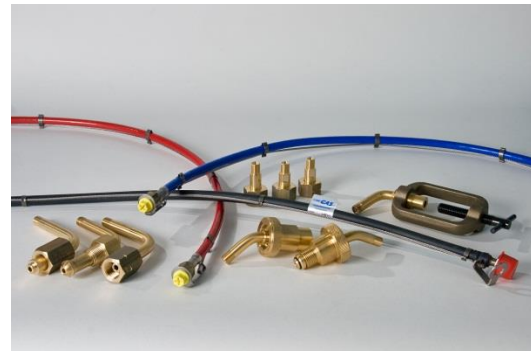

Combi hogedruk flexibele koppelleidingen

De Combi hogedruk flexibele koppelleidingen zijn speciaal ontwikkeld voor verschillende toepassingen om gascilinders en –pakketten te kunnen aansluiten op een leidingnet en voldoen aan de hoogste eisen op het gebied van veiligheid en kwaliteit.

Door haar modulaire samenstelling zijn de slangen snel te assembleren en uit voorraad te leveren met de juiste aansluitingen zowel secundair als primair.

Standaard zijn alle slangen geschikt voor 200 bar werkdruk (300 bar **Combi Zwart**) en voorzien van een Anti Slag Breuk kabel (ASB) welke voorkomt dat de slang gaat slaan mocht deze breken. De RVS omvlechting is voorzien van een Hytrel buitenmantel om pijnlijke verwondingen aan handen tijdens het aansluiten te voorkomen.

De bijpassende cilindraansluiting zijn vervaardigd uit hoogwaardig messing en ontworpen met een 90° aansluit bocht opdat de slang tijdens het aansluiten niet onder spanning komt te staan.

Om de juiste slang voor de juiste toepassing te selecteren heeft Combigas een drietal uitvoeringen ontworpen; **Combi Zwart**, **Combi Blauw** en **Combi Rood** elk leverbaar in een meter lengte voor cilinders en een tweeënhalft meter lengte voor het aansluiten van gaspakketten.

Artikelnummer	Omschrijving	Lengte	Aansluiting
3500308001	Combi Zwart hogedruk flexibele koppelleiding.	1000mm	2 x G¼" wartelend
35003080025	Combi Zwart hogedruk flexibele koppelleiding.	2500mm	2 x G¼" wartelend
350030704	Combi Blauw hogedruk flexibele koppelleiding.	1000mm	2 x G¼" wartelend
350030801	Combi Blauw hogedruk flexibele koppelleiding.	2500mm	2 x G¼" wartelend
350030705	Combi Rood hogedruk flexibele koppelleiding.	1000mm	2 x G¼" wartelend
350030802	Combi Rood hogedruk flexibele koppelleiding.	2500mm	2 x G¼" wartelend